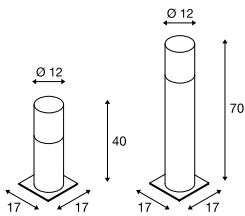

LISENNE 40/70

Pole, E27

SOCKET
INSIDE

- Basaltsteen en rookglas
- In uitgeschakelde toestand krijgt rookglas een spiegelende glans

Productspecificaties

230 V ~ 50/60 Hz
Materiaal: basalt / glas

IP 54

Maattekening

Aanbevolen accessoires

■ Grondpin
Art. nr. 229422 | 38,00 EUR

Lichtbronadvies

Led E27 7,1 W 330°
2700 K 806 lm
8 kWh / 1000 h
Art. nr. 1001756 | 23,00 EUR

Lichtbronspecificaties

max. 23 W
Ø: max. 5,9 cm L: max. 15 cm

Variant	Art. nr.	EUR
E27 H: 40 cm 5,65 kg ■ grijs / bruin	1000665	349,00
E27 H: 70 cm 12,4 kg ■ grijs / bruin	1000666	399,00

1000665 572